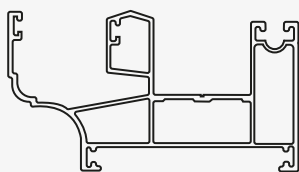

Code: E 108  
پروفیل زوار تکجداره

Code: E 109  
پروفیل زوار دوجداره

Code: E 110  
لنگه پنجره

Code: E 111  
تسمه

Code: E 112  
روکوب ۳.۵

Code: E 113  
ورق دوجداره

Code: E 114  
زوار چهارلنگه

Code: E 115  
زوار تکجداره ریلی

Code: E 116  
توری

Code: E 117  
روکوب ۲.۵

Code: E 118  
نر و مادگی توری

Code: E 119  
سپری درب کوچک

Code: E 120  
فریم ریلدارمغزی

Code: E 121  
لنگه درب دوجداره

Code: E 122  
زوار بین دو فریم

Code: E 123  
فریم لولایی

Code: E 124  
فریم ریلدار ساده

Code: E 125  
رکوب ۴ سانتی متر