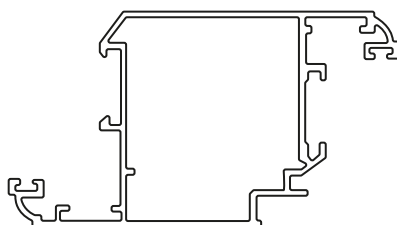

Code: T-189  
ناودانی دو جداره باله کوتاه

Code: 190A  
زوار دوجداره پشت ماهی

Code: 191B  
ناودانی دو جداره پشت ماهی

Code: 195  
دماغه پشت گرد کف ۳۰ میل

Code: 196  
دماغه دوجداره لبه دار

Code: 201  
دماغه پشت گرد بزرگ

Code: E 101  
پروفیل سپری درب

Code: E 102  
پروفیل سپری کشویی

Code: E 103  
پروفیل فریم درب

Code: E 104  
پروفیل فریم ریلدار

Code: E 105  
پروفیل لنگه درب

Code: E 106  
پروفیل لنگه کشویی

Code: E 107  
پروفیل درپوش کشویی