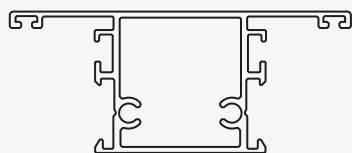

Code: 182  
جنب کرتتی طرح ST

Code: 183  
نبشی دو پل

Code: 184  
کامپوزیت H

Code: 185  
کامپوزیت F

Code: T-186  
دماغه پشت گرد

Code: T-187  
زوار دوجداره پشت گرد

لیست متفرقه ■

Code: T-188  
ناودانی تک جداره باله کوتاه

Code: T-189  
ناودانی دو جداره باله کوتاه

Code: 190A  
زوار دوجداره پشت ماهی

Code: 191B  
ناودانی دو جداره پشت ماهی

Code: 195  
دماغه پشت گرد کف ۳۰ میل

Code: 196  
دماغه دوجداره لبه دار

Code: 201  
دماغه پشت گرد بزرگ

Code: E 101  
پروفیل سپری درب

Code: E 102  
پروفیل سپری کشویی

Code: E 103  
پروفیل فریم درب

Code: E 104  
پروفیل فریم ریلدار

Code: E 105  
پروفیل لنگه درب

Code: E 106  
پروفیل لنگه کشویی

Code: E 107  
پروفیل درپوش کشویی