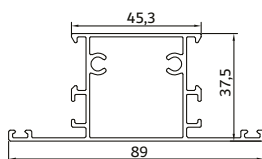

NORMAL HINGE

GOLBAR POROFİLE MARKAZI

Code: GP-1250
750 gr/m

Code: GP-1251
1150 gr/m

Code: GP-1200
770 gr/m

Code: GP-1400
850 gr/m

Code: GP-1201
1100 gr/m

Code: GP-521
930 gr/m

Code: GP-1401
940 gr/m

Code: GP-1100
270 gr/m

Code: GP-1150
200 gr/m

Code: GP-1249
730 gr/m

■ پنجره لولایی نرمال

■ درب لولایی نرمال