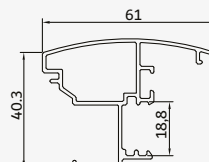

NORMAL HINGE

GOLBAR POROFİLE MARKAZI

Code: GP-1250
750 gr/m

Code: GP-1251
1150 gr/m

Code: GP-1200
770 gr/m

Code: GP-1400
850 gr/m

Code: GP-1201
1100 gr/m

Code: GP-521
930 gr/m

Code: GP-1401
940 gr/m

Code: GP-1100
270 gr/m

Code: GP-1150
200 gr/m

Code: GP-1249
730 gr/m

■ پنجره لولایی نرمال

■ درب لولایی نرمال