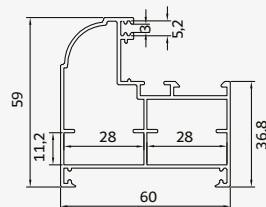

NORMAL HINGE

GOLBAR POROFİLE MARKAZI

Code: GP-1250
750 gr/m

Code: GP-1251
1150 gr/m

Code: GP-1200
770 gr/m

Code: GP-1400
850 gr/m

Code: GP-1201
1100 gr/m

Code: GP-521
930 gr/m

Code: GP-1401
940 gr/m

Code: GP-1100
270 gr/m

Code: GP-1150
200 gr/m

Code: GP-1249
730 gr/m

■ پنجره لولایی نرمال

■ درب لولایی نرمال