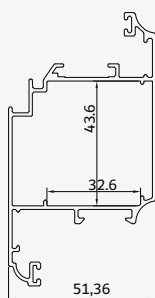

NORMAL HINGE

GOLBAR POROFİLE MARKAZI

Code: GP-1250
750 gr/m

Code: GP-1251
1150 gr/m

Code: GP-1200
770 gr/m

Code: GP-1400
850 gr/m

Code: GP-1201
1100 gr/m

Code: GP-521
930 gr/m

Code: GP-1401
940 gr/m

Code: GP-1100
270 gr/m

Code: GP-1150
200 gr/m

Code: GP-1249
730 gr/m

■ پنجره لولایی نرمال

■ درب لولایی نرمال