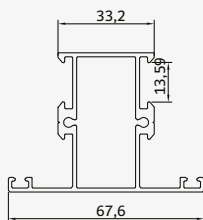

Code: GP-5400
1000 gr/m