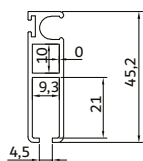

Code: GP-5249
890 gr/m

Code: GP-5400
1000 gr/m

Code: GP-5250
820 gr/m

Code: GP-5200 /1
1000 gr/m

Code: GP-5539
500 gr/m

GOLBAR POROFİLE
MARKAZI

■ درب لولایی سری ۵۰ نرمال

B