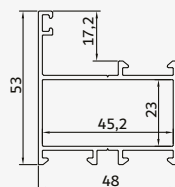

Code: GP-5250
820 gr/m