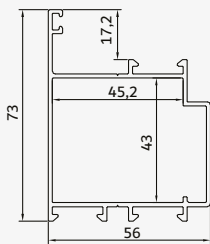

50 NORMAL

GOLBAR POROFİLE MARKAZI

لیست سری ۵۰ نرمال ■

Code: GP-5251
1030 gr/m

Code: GP-5250 /1
670 gr/m

Code: GP-5200
1100 gr/m

Code: GP-5201
1240 gr/m

Code: GP-5150
220 gr/m