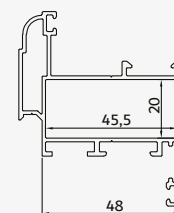

Code: GP-5200 /1
1000 gr/m