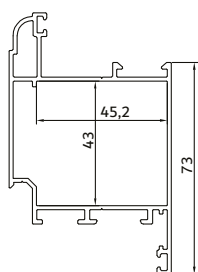

50 NORMAL

GOLBAR POROFİLE MARKAZI

لیست سری ۵۰ نرمال ■

Code: GP-5251
1030 gr/m

Code: GP-5250 /1
670 gr/m

Code: GP-5200
1100 gr/m

Code: GP-5201
1240 gr/m

Code: GP-5150
220 gr/m