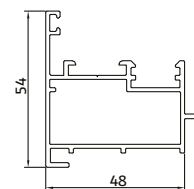

50 NORMAL

GOLBAR POROFİLE MARKAZI

لیست سری ۵۰ نرمال ■

Code: GP-5251
1030 gr/m

Code: GP-5250 /1
670 gr/m

Code: GP-5200
1100 gr/m

Code: GP-5201
1240 gr/m

Code: GP-5150
220 gr/m