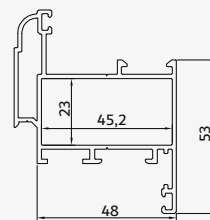

50 NORMAL

GOLBAR POROFİLE MARKAZI

لیست سری ۵۰ نرمال ■

Code: GP-5251
1030 gr/m

Code: GP-5250 /1
670 gr/m

Code: GP-5200
1100 gr/m

Code: GP-5201
1240 gr/m

Code: GP-5150
220 gr/m