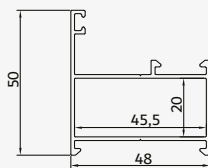

50 NORMAL

GOLBAR POROFİLE MARKAZI

لیست سری ۵۰ نرمال ■

Code: GP-5251
1030 gr/m

Code: GP-5250 /1
670 gr/m

Code: GP-5200
1100 gr/m

Code: GP-5201
1240 gr/m

Code: GP-5150
220 gr/m