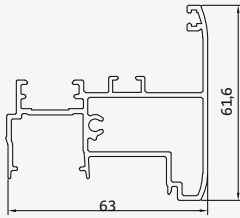

# 60 NORMAL

———— GOLBAR POROFİLE MARKAZI

لیست سری تی ۶۰ نرمال ■

Code: GPT-1249  
1100 gr/m

Code: GPT-1200  
1200 gr/m

Code: GPT-515  
100 gr/m

Code: GPT-1250  
1020 gr/m

Code: GPT-1201  
1370 gr/m