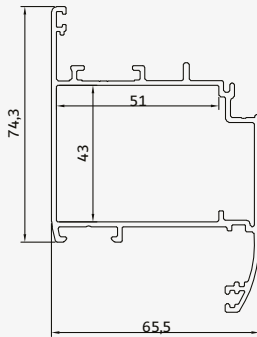

# 60 NORMAL

———— GOLBAR POROFİLE MARKAZI

لیست سری تی ۶۰ نرمال ■

Code: GPT-1249  
1100 gr/m

Code: GPT-1200  
1200 gr/m

Code: GPT-515  
100 gr/m

Code: GPT-1250  
1020 gr/m

Code: GPT-1201  
1370 gr/m