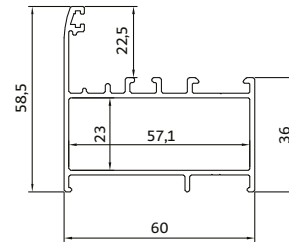

# 60 NORMAL

———— GOLBAR POROFİLE MARKAZI

لیست سری تی ۶۰ نرمال ■

Code: GPT-1249  
1100 gr/m

Code: GPT-1200  
1200 gr/m

Code: GPT-515  
100 gr/m

Code: GPT-1250  
1020 gr/m

Code: GPT-1201  
1370 gr/m