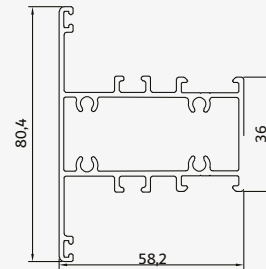

# 60 NORMAL

———— GOLBAR POROFİLE MARKAZI

لیست سری تی ۶۰ نرمال ■

Code: GPT-1249  
1100 gr/m

Code: GPT-1200  
1200 gr/m

Code: GPT-515  
100 gr/m

Code: GPT-1250  
1020 gr/m

Code: GPT-1201  
1370 gr/m