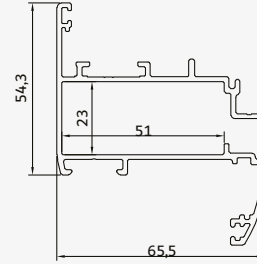

# 60 NORMAL

———— GOLBAR POROFİLE MARKAZI

لیست سری تی ۶۰ نرمال ■

Code: GPT-1249  
1100 gr/m

Code: GPT-1200  
1200 gr/m

Code: GPT-515  
100 gr/m

Code: GPT-1250  
1020 gr/m

Code: GPT-1201  
1370 gr/m