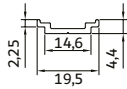

# 60 NORMAL

———— GOLBAR POROFİLE MARKAZI

لیست سری تی ۶۰ نرمال ■

Code: GPT-1249  
1100 gr/m

Code: GPT-1200  
1200 gr/m

Code: GPT-515  
100 gr/m

Code: GPT-1250  
1020 gr/m

Code: GPT-1201  
1370 gr/m