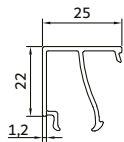

Code: GPT-6100 /tr
290 gr/m