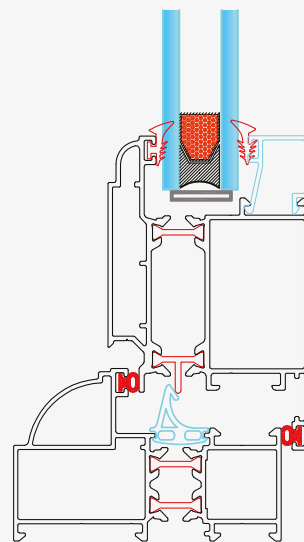

77 & 50  
THERMAL BREAK

GOLBAR POROFİLE MARKAZI

Code: GP-1251/tr  
1300 gr/m

Code: GP-505  
3000 gr/m

Code: GP-1200/tr  
1200 gr/m

Code: GP-1250/tr  
1000 gr/m

Code: GP-1401/tr  
1560 gr/m

Code: GP-1249/tr  
1080 gr/m

Code: GP-1400/tr  
1200 gr/m

Code: GP-1201/tr  
1600 gr/m

Code: GP-1150/tr  
230 gr/m

Code: GP-510/tr  
220 gr/m

GOLBAR POROFİLE  
MARKAZI

A

B

■ درب لولایی سری ۷۷ ترمال بریک

■ پنجره لولایی سری ۵۰ ترمال بریک

A

B