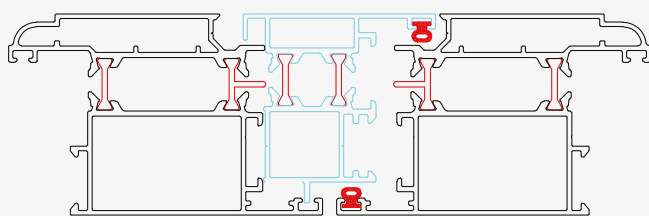

77 & 50  
THERMAL BREAK

GOLBAR POROFİLE MARKAZI

Code: GP-1251/tr  
1300 gr/m

Code: GP-505  
3000 gr/m

Code: GP-1200/tr  
1200 gr/m

Code: GP-1250/tr  
1000 gr/m

Code: GP-1401/tr  
1560 gr/m

Code: GP-1249/tr  
1080 gr/m

Code: GP-1400/tr  
1200 gr/m

Code: GP-1201/tr  
1600 gr/m

Code: GP-1150/tr  
230 gr/m

Code: GP-510/tr  
220 gr/m

GOLBAR POROFİLE  
MARKAZI

A

B

■ درب لولایی سری ۷۷ ترمال بریک

■ پنجره لولایی سری ۵۰ ترمال بریک

A

B